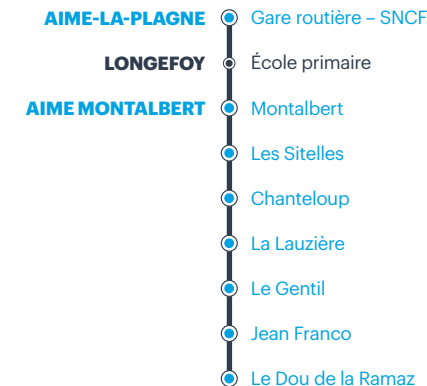

DOU DE LA RAMAZ	PLAGNE MONTALBERT	LONGEFOY	AIME-LA-PLAGNE Gare routière	CONDITIONS DE CIRCULATION
8:15	8:45	8:55	9:15	SAM du 18/12/2021 au 23/04/2022
10:45	11:15	11:25	11:45	SAM du 18/12/2021 au 23/04/2022
13:45	14:15	14:25	14:45	SAM du 18/12/2021 au 23/04/2022
13:45	14:15	14:25	14:45	DIM du 19/12/2021 au 17/04/2022
15:10	15:40	15:50	16:10	SAM du 18/12/2021 au 23/04/2022
17:20	17:50	18:00	18:20	SAM du 18/12/2021 au 23/04/2022
17:55	18:25	18:35	18:55	SAM du 18/12/2021 au 23/04/2022
18:05	18:35	18:45	19:05	DIM du 19/12/2021 au 17/04/2022 sur réservation*

Les jours de circulation des services sont abrégés comme suit :

LUN : lundi
MAR : mardi
MER : mercredi
JEU : jeudi
VEN : vendredi
SAM : samedi
DIM : dimanche

Mobilité

La ligne est accessible aux personnes à mobilité réduite le samedi uniquement. Réservation obligatoire le jeudi avant 17h au 09 70 83 90 73

Attention

TARIFS

	Guichet	En ligne
Aller simple adulte	8,00€	
Aller simple de 2 ans à 26 ans et saisonniers	5,60€	10% de remise si achat 48h à l'avance
Aller-retour adulte	14,00€	
Aller-retour de 2 ans à 26 ans et saisonniers	9,60€	
Billet journée	10,00€	Non vendu
Enfant moins de 2 ans	Gratuit	Gratuit
Abonnement mensuel	40,00€	40,00€

Pour les retours, se renseigner auprès de l'office du tourisme ou de votre résidence. Les centres de vacances des Sittelles - Chanteloup - La Lauzière - Le Gentil-Jean franco - Dou de la Ramaz, seront desservis par tous les services, sur demande auprès du conducteur.

L'HORAIRE D'ARRIVÉE EST DONNÉ À TITRE INDICATIF ET PEUT ÊTRE MODIFIÉ LES JOURS DE FORT TRAFIC OU AVEC DE MAUVAISES CONDITIONS MÉTÉOROLOGIQUES.

*Les réservations doivent être réalisées au PLUS TARD LA VEILLE AVANT 12H. Pour les trajets des dimanches et lundis les réservations doivent être faites au PLUS TARD LES VENDREDIS AVANT 12H.

Renseignements horaires et réservations
www.cars-region-savoie.fr

Renseignements techniques et réservations

▶ N° Cristal 09 70 83 90 73

APPEL NON SURTAXE

POUR EN SAVOIR PLUS : ▶ N° Cristal 09 70 83 90 73

APPEL NON SURTAXE

www.cars-region-savoie.fr