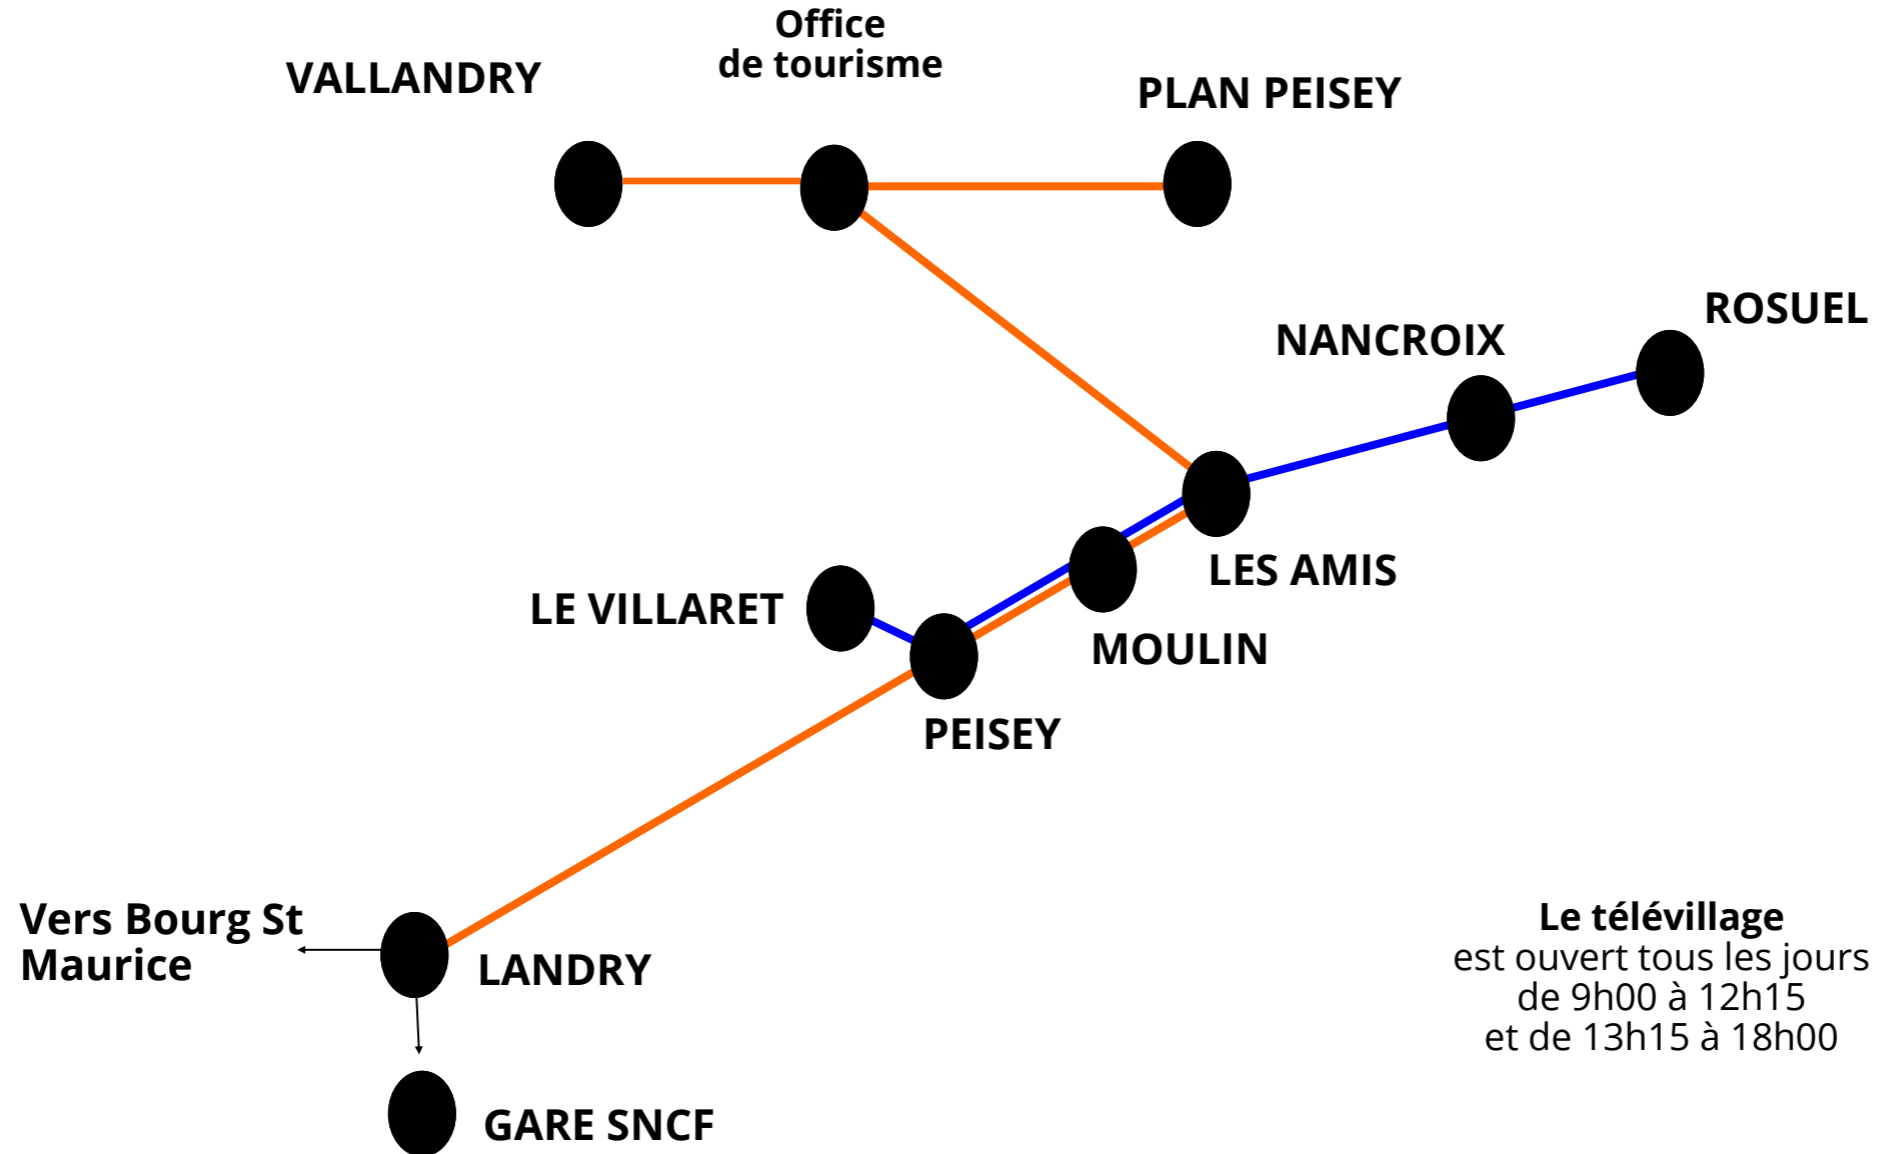

**Horaires** 19/06/21 - 12/09/21  
**Timetable**

Horaires/Timetables du 19/06/21 au 12/09/21

## Navette gratuite / Free shuttle LANDRY / PEISEY-VALLANDRY

Landry (Perrey)	Peisey (la poste)	Office de Tourisme (station)	Plan Peisey (Parking)	Vallandry (Les Chalets de Belle côte)
8h00 →	8h15 →	8h20 →	8h30 →	8h40
9h10 ←	8h50 ←	8h42 ←	←	
9h10 →	9h25 Télévillage			
13h05 →	13h20 →	13h25 →	13h35 →	13h45
14h15 ←	14h00 ←	13h47 ←	←	
18h15 ←	18h00 ←	17h45 Télévillage (Peisey)		
18h45 →	19h00 →	19h05 →	19h15 →	19h25
19h55 ←	19h35 ←	19h30 ←	←	

# Plan de la vallée de Peisey-Vallandry

Ce dispositif de transport public est organisé par le SIVOM Landry Peisey, avec le concours de l'Office de Tourisme. L'exploitation des navettes est assurée par les Transports Loyet, et le télévillage par ADS

## Navette gratuite / Free shuttle PEISEY TELEVILLAGE - ROSUEL

TELEVILLAGE / PEISEY

ROSUEL / Porte du Parc

	Télévillage		Peisey (la poste)		Rosuel
Montée	9h30	→	9h33	→	9h45
Descente	10h00	←	9h55	←	9h45
	11h30	→	11h33	→	11h45
	12h00	←	11h55	←	11h45
	13h30	→	13h33	→	13h45
	14h00	←	13h55	←	13h45
	16h45	→	16h48	→	17h00
	17h15	←	17h10	←	17h00