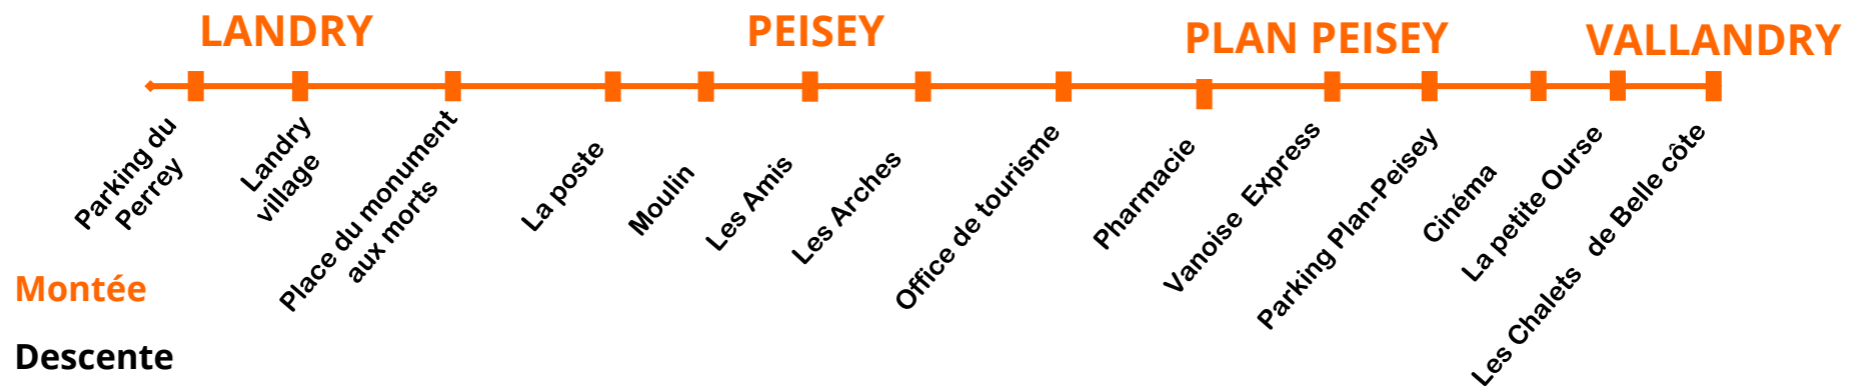

**Horaires** 19/06/21 - 12/09/21  
**Timetable**

Horaires/Timetables du 19/06/21 au 12/09/21

## Navette gratuite / Free shuttle LANDRY / PEISEY-VALLANDRY

Landry (Perrey)	Peisey (la poste)	Office de Tourisme (station)	Plan Peisey (Parking)	Vallandry (Les Chalets de Belle côte)
8h00 →	8h15 →	8h20 →	8h30 →	8h40
9h10 ←	8h50 ←	8h42 ←	←	
9h10 →	9h25 Télévillage			
13h05 →	13h20 →	13h25 →	13h35 →	13h45
14h15 ←	14h00 ←	13h47 ←	←	
18h15 ←	18h00 ←	17h45 Télévillage (Peisey)		
18h45 →	19h00 →	19h05 →	19h15 →	19h25
19h55 ←	19h35 ←	19h30 ←	←	

# Plan de la vallée de Peisey-Vallandry

Ce dispositif de transport public est organisé par le SIVOM Landry Peisey, avec le concours de l'Office de Tourisme. L'exploitation des navettes est assurée par les Transports Loyet, et le télévillage par ADS

## Navette gratuite / Free shuttle PEISEY TELEVILLAGE - ROSUEL

TELEVILLAGE / PEISEY

ROSUEL / Porte du Parc

	Télévillage		Peisey (la poste)		Rosuel
Montée	9h30	→	9h33	→	9h45
Descente	10h00	←	9h55	←	9h45
	11h30	→	11h33	→	11h45
	12h00	←	11h55	←	11h45
	13h30	→	13h33	→	13h45
	14h00	←	13h55	←	13h45
	16h45	→	16h48	→	17h00
	17h15	←	17h10	←	17h00