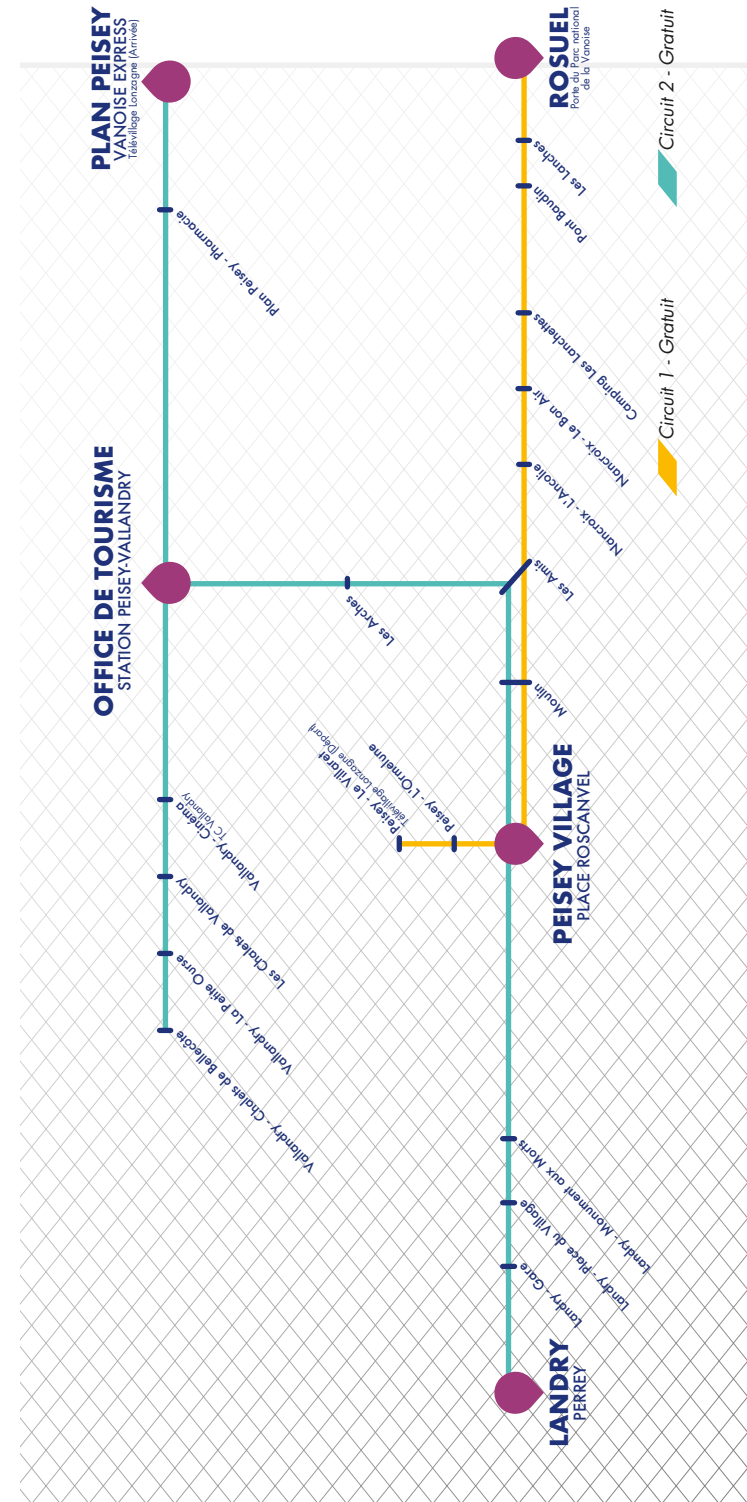

NAVETTE GRATUITE / FREE SHUTTLE
TELEVILLAGE - ROSUEL

Tous les jours du 18/06/2022 au 11/09/2022

Le Villaret (Télévillage Lonzagne)	Rosuel (Porte du Parc national de la Vanoise)
9:30	9:45
10:00	10:15
10:30	10:45
11:00	11:15
11:30	11:45
12:00	12:15
13:45	14:00
14:15	14:30
14:45	15:00
15:15	15:30
16:45	17:00

● Arrêt avec horaire de référence ○ Arrêt desservi avec horaire non indiqué

CIRCUIT 2

NAVETTE GRATUITE / FREE SHUTTLE
LANDRY - PLAN PEISEY

Tous les jours du 18/06/2022 au 11/09/2022

Landry (Perrey)	Plan Peisey (Vanoise Express)
8:00	8:30
9:00	9:30
10:00	10:30
11:00	11:30
13:00	13:30
14:00	15:30
15:00	15:30
16:45	17:15
17:45	18:15
18:45	19:15

Plan Peisey (Vanoise Express)	Landry (Perrey)
8:30	9:00
9:30	10:00
10:30	11:00
11:30	12:00
13:30	14:00
14:30	15:00
15:30	16:00
17:15	17:45
18:15	18:45
19:15	19:45

● Arrêt avec horaire de référence ○ Arrêt desservi avec horaire non indiqué

Circuit 1 - Gratuit

Circuit 2 - Gratuit