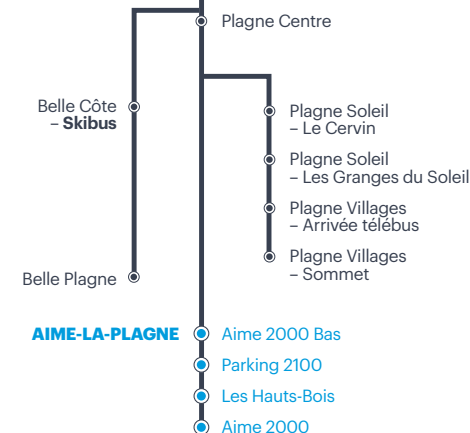

Les jours de circulation des services sont abrégés comme suit :

LUN : lundi
MAR : mardi
MER : mercredi
JEU : jeudi
VEN : vendredi
SAM : samedi
DIM : dimanche

Mobilité

La ligne est accessible aux personnes à mobilité réduite. Réservez obligatoirement 48h avant le jour du départ au 09 70 83 90 73

Attention

AIME-LA-PLAGNE ● Gare routière - SNCF

LA PLAGNE-TARENTEAISE

- Village de Macôt
- Les Charmettes – Skibus
- La Roche du Bas – Skibus
- Plangagnant
- Crête Côte
- Plagne 1800 Bas – Skibus
- Plagne 1800 Haut – Skibus

TARIFS

	Guichet	En ligne
Aller simple adulte	12,00€	
Aller simple de 2 ans à 26 ans et saisonniers	8,40€	10% de remise si achat 48h à l'avance
Aller-retour adulte	20,00€	
Aller-retour de 2 ans à 26 ans et saisonniers	14,00€	
Billet journée	15,00€	Non vendu
Enfant moins de 2 ans	Gratuit	Gratuit
Abonnement	60,00€	40,00€
Aller simple animal*	8,40€	10% de remise si achat 48h à l'avance
Aller-retour animal*	14,00€	

*Tarifs applicables aux animaux de plus de 10 kg ou hors panier

L'HORAIRE D'ARRIVÉE EST DONNÉ À TITRE INDICATIF ET PEUT ÊTRE MODIFIÉ
LES JOURS DE FORT TRAFIC OU AVEC DE MAUVAISES CONDITIONS MÉTÉOROLOGIQUES.

Renseignements horaires et réservations
www.cars-region-savoie.fr

Renseignements techniques et réservations

● N° Cristal 09 70 83 90 73

APPEL NON SURTAXE

POUR EN SAVOIR PLUS : ● N° Cristal 09 70 83 90 73

APPEL NON SURTAXE

www.cars-region-savoie.fr