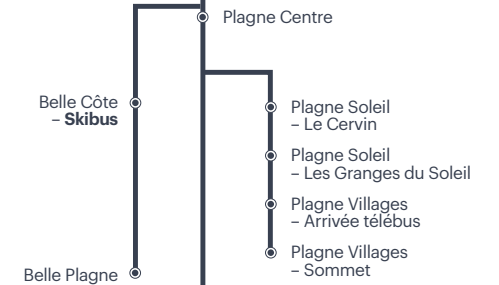

DU LUNDI AU VENDREDI

LA PLAGNE Aime 2000	LA PLAGNE Villages*	LA PLAGNE Soleil*	LA PLAGNE Plagne Centre	LA PLAGNE Belleplagne	LA PLAGNE Bellecôte	LA PLAGNE 1800	AIME-LA-PLAGNE Gare routière	CONDITIONS DE CIRCULATION
7:55	8:10	8:15	8:20	-	-	8:25	9:10	Lun 25/12/2023 et 01/01/2024
-	-	-	-	8:25	8:30	8:35	9:10	Lun 25/12/2023 et 01/01/2024
8:45	9:00	9:05	9:10	9:25	9:30	9:35	10:10	18/12/2023 au 05/04/2024 sauf 25/12/2023 et 01/01/2024
14:00	14:15	14:20	14:25	14:40	14:45	14:50	15:25	Du 18/12/2023 au 26/04/2024 sauf 25/12/2023 et 01/01/2024
15:00	15:15	15:20	15:25	15:40	15:45	15:50	16:25	Lun, Ven du 18/12/2023 au 22/03/2024 sauf 25/12/2023 et 01/01/2024
15:30	15:45	15:50	15:55	-	-	16:00	16:45	Lun 25/12/2023 et 01/01/2024
-	-	-	-	16:00	16:05	16:10	16:45	Lun 25/12/2023 et 01/01/2024
15:45	16:00	16:05	16:10	16:25	16:30	16:35	17:10	Du 18/12/2023 au 29/03/2024 sauf un 25/12/2023 et 01/01/2024

AIME-LA-PLAGNE ● Gare routière - SNCF
LA PLAGNE-TARENTEAISE ● Village de Macôt
● Les Charmettes – Skibus
● La Roche du Bas – Skibus
● Plangagnant
● Crête Côte
● Plagne 1800 Bas – Skibus
● Plagne 1800 Haut – Skibus

AIME-LA-PLAGNE ● Aime 2000 Bas
● Parking 2100
● Les Hauts-Bois
● Aime 2000

TARIFS

	Guichet	En ligne
Aller simple adulte	12,00€	
Aller simple de 2 ans à 26 ans et saisonniers	8,40€	10% de remise si achat 48h à l'avance
Aller-retour adulte	20,00€	
Aller-retour de 2 ans à 26 ans et saisonniers	14,00€	
Billet journée	15,00€	Non vendu
Enfant moins de 2 ans	Gratuit	Gratuit
Abonnement	60,00€	40,00€
Aller simple animal*	8,40€	10% de remise si achat 48h à l'avance
Aller-retour animal*	14,00€	

*Tarifs applicables aux animaux de plus de 10 kg ou hors panier

Renseignements horaires et réservations
www.cars-region-savoie.fr

Renseignements techniques et réservations
▶ N° Cristal 09 70 83 90 73
APPEL NON SURTAXE

POUR EN SAVOIR PLUS : ▶ N° Cristal 09 70 83 90 73
APPEL NON SURTAXE

www.cars-region-savoie.fr