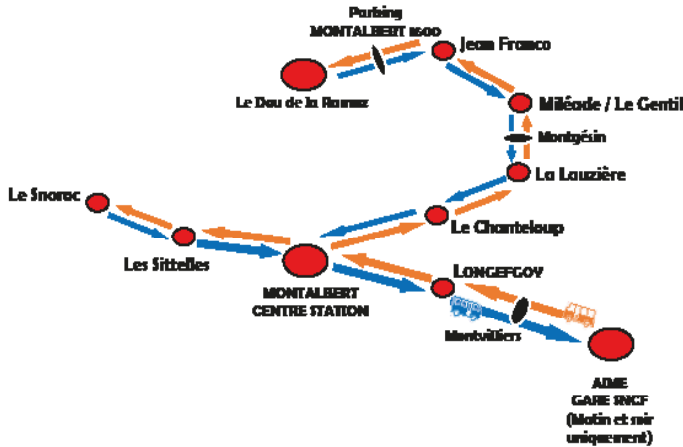

NAVETTE DE MONTALBERT Shuttle Bus

Du 09/02/25 au 07/03/25

Tous les jours sauf Samedi
Everyday except on Saturday

Lecture des horaires :

Les horaires se lisent par colonne, du haut vers le bas.

Attention : s'il n'y a pas d'horaire en face d'un arrêt, c'est que celui-ci n'est pas desservi.

Exemple : le bus part à 7h50 de la gare SNCF d'Aime, s'arrête à l'aire de chaînage puis ira directement à Longefoy. De même, après l'arrêt Montalbert, il montera directement au Dou de la Ramaz.

GRATUIT / Free

ARRETS - Bus stops	SENS DE LA MONTEE - Go up way / Aime Gare → Dou de la Ramaz																				
	HEURES DEPART - Departures																				
AIME GARE	07:50														15:40				18:30		
AIME AIRE DE CHAÎNAGE	07:55														15:45				18:35		
MONTVILLIERS				09:35						12:20			13:25					17:00			
LONGEFOY	08:05			09:40		10:35				12:25			13:30			15:55		17:05	18:45		
MONTALBERT	08:10	08:40	08:50	09:45	10:20	10:40	11:25	11:35	12:30			13:35	14:10	14:20	14:45	16:00	16:15	17:10	17:20	18:50	19:00
LES SITTELLES					10:24		11:29						14:14					17:14		18:54	
LE SNOROC		08:45			10:25		11:30						14:15					17:15		18:55	
CHANTELOUP			08:53	09:48					11:38				13:38					16:18		17:23	19:03
SOWELL LA LAUZIERE			08:55	09:50					11:40				13:40		14:25	14:50		16:20		17:25	19:05
MONTGESIN (arrêt sur demande : AD)				AD	AD				AD				AD					AD			AD
MILEADE			09:00	09:55					11:45				13:45			14:55		16:25			19:10
JEAN FRANCO			09:05	10:00					11:50				13:50			15:00		16:30			19:13
MONTALBERT 1600 (arrêt sur demande : AD)				AD	AD				AD				AD					AD			AD
DOU DE LA RAMAZ	08:25		09:10	10:05					11:55				13:55			15:05		16:35			19:15