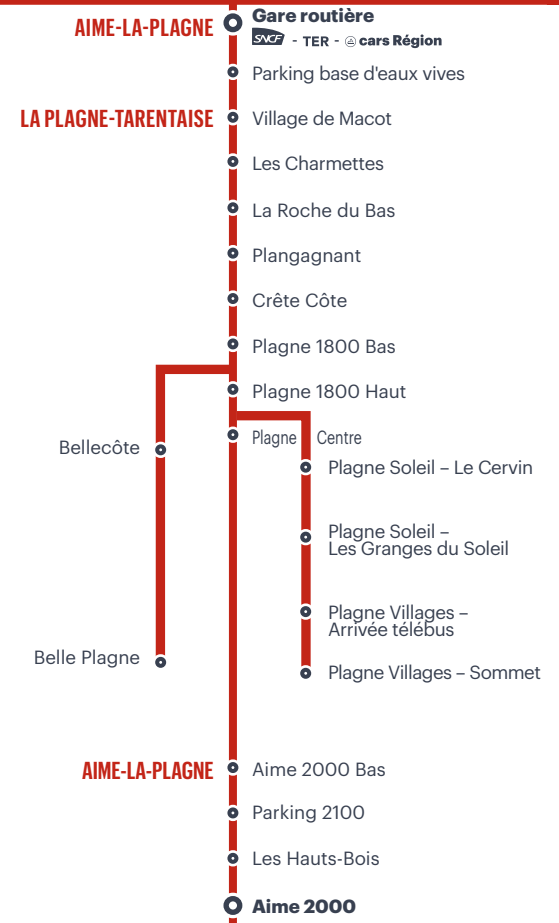

S71 → AIME-LA-PLAGNE → LA PLAGNE STATION

Ce dépliant a coûté 0.20€ pour sa conception et son édition.

Il est délivré gratuitement, merci de ne pas le jeter, ni le gaspiller.

En utilisant cet autocar, un utilisateur émet en moyenne 171g de CO₂ par kilomètre*.

*Valeurs de niveau 1 - Arrêté du 10 avril 2012

Les horaires sont accessibles dans la limite des places disponibles. Des changements d'horaires et des perturbations sont possibles en cours d'année, tous les horaires à jour sur cars-region-savoie.fr

Le réseau se rend accessible.

Réservation obligatoire 48h avant le jour du départ au 04 8000 7000 pour un service de transport personnalisé.

TRANSPORT À LA DEMANDE

Réservation obligatoire au plus tard la veille avant 12h pour déclenchement du service et jusqu'au vendredi 12h pour les trajets des dimanches et lundis.

Appelez au 04 8000 7000, ou réservez sur cars-region-savoie.fr